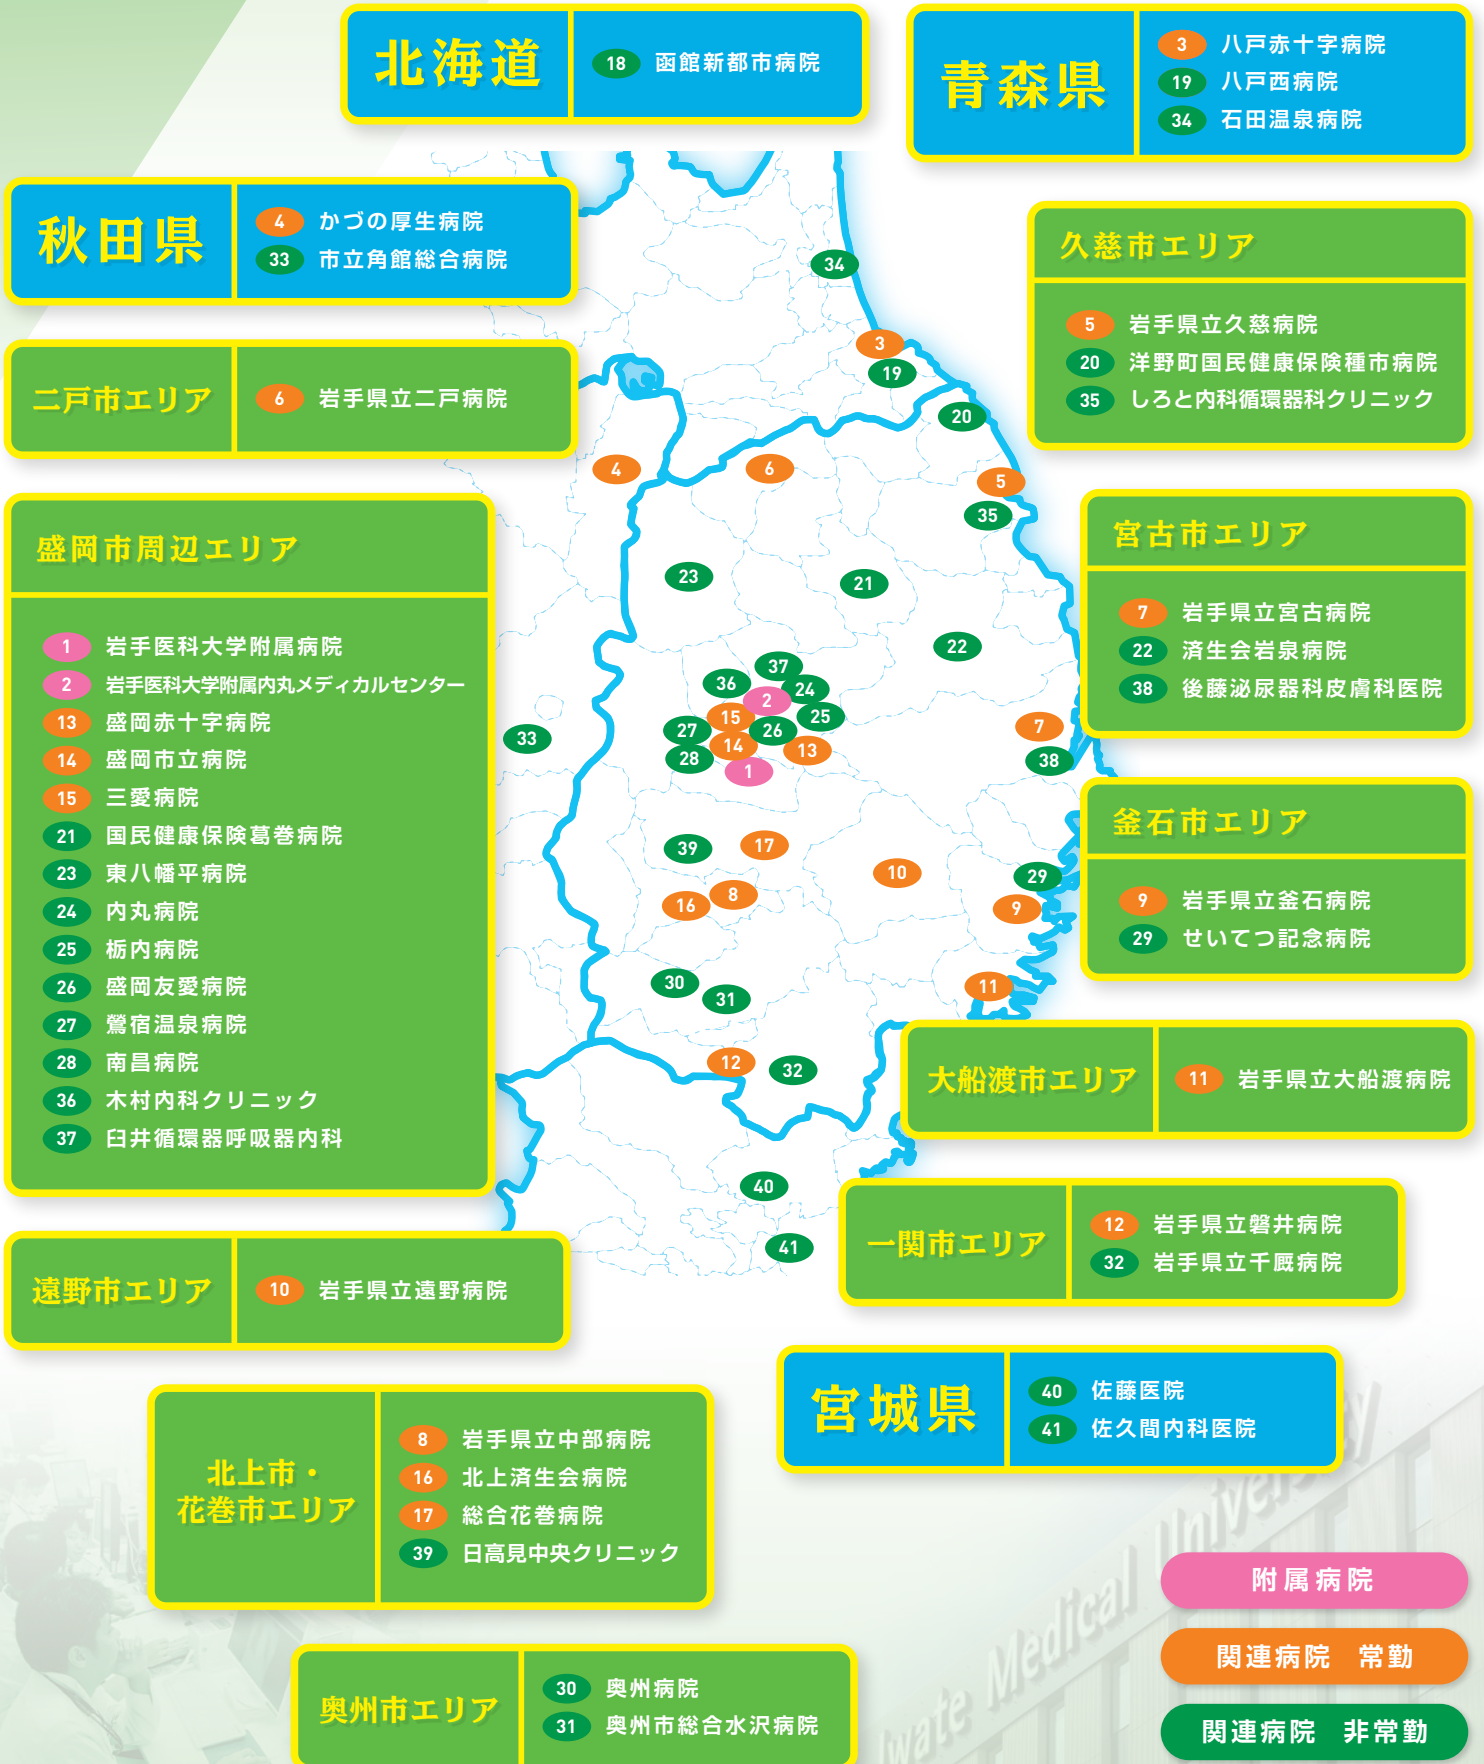

# 岩手県を隈なくカバー 北東北に広がるネットワーク

附属病院

関連病院 常勤

関連病院 非常勤